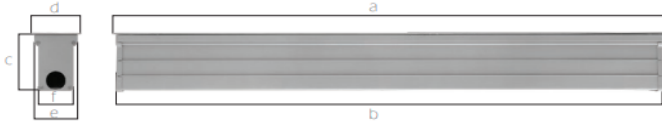

Zaman İçindeki Performansı / Over Time Performance (IEC Uyumlu)

50000 saatte kontrol tertibatı arıza oranı / Control gear failure rate at 50000 h	5%
Ortalama kullanım ömrü* 50000 saatte lümen bakım / Lumen maintenance at 50000 h	L80

Uygulama Koşulları / Application Conditions

Ortam sıcaklığı aralığı / Ambient Temperature range	-40°C ~ +80°C
Performans Ambient temperature Tq	+85°C
Maksimum dim seviyesi / Max Dim Level	%8

Onay ve Uygulama / Approval and Application

Koruma Sınıfı / Ingress Protection	IP67
Mekanik darbe dayanımı / Mechanical Impact P.	-

Başlangıç Performansı / Initial Performance (IEC Uyumlu)

Işık Akısı (4000K ile Yapıldı) / Luminous Flux	1050 lm
Işık akısı toleransı / Luminous Flux Tolerance	+/- %10
Armatür Verimi / Luminaire Efficacy	105 lm/W
Renk Sıcaklığı / Color Temperature	4000K
Renksel Geriverim İndeksi / Color Rendering Index	>80
Sistem Gücü / System Power	10W
Güç tüketimi toleransı / Power Consumption Tolerance	+/- %10

Ürün Verileri / Product Data

Sipariş ürün adı / Order Product Name	YLW40
Paket Başına Miktar /Quantity per Pack	1 pcs.
Büyük kutu başına paket sayısı/ Packs per Outer Box	1 pcs.
Net Ağırlık (Parça Başı) / Net Weight (Piece)	2,25 kg

Armatür Boyutu / Dimension